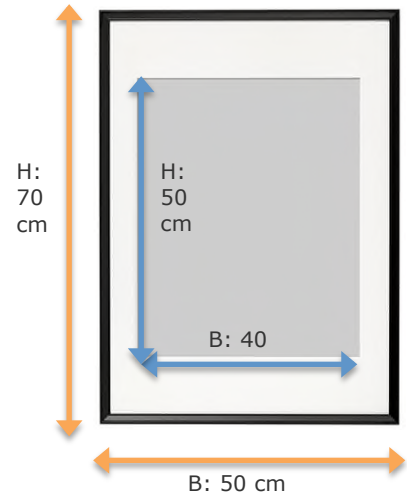

Billede med passepartout, H: 50 cm

Passepartout, indvendigt mål, B: 39 cm

Passepartout, indvendigt mål, H: 49 cm

Ramme B: 52 cm Stel, højde: 72 cm

Billede med passepartout, H: 40 cm

Passepartout, indvendigt mål, B: 29 cm

Passepartout, indvendigt mål, H: 39 cm

Ramme B: 42 cm Stel, højde: 52 cm

Billede med passepartout, H: 30 cm

Passepartout, indvendigt mål, B: 20 cm

Passepartout, indvendigt mål, H: 29 cm

Ramme B: 32 cm Stel, højde: 42 cm

Billede med passepartout, H: 18 cm

Passepartout, indvendigt mål, B: 12 cm

Passepartout, indvendigt mål, H: 17 cm

Ramme B: 23 cm Stel, højde: 32 cm